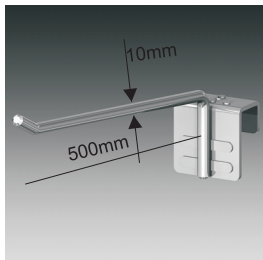

Obešalna kljukica,
montaža na steno,
paket 100 kosov

133,38 € + DDV

Močna obešalna kljukica,
montaža na kvadratno cev 50x20mm,
paket 50 kosov

342,00 € + DDV

Žep za prospekte A5,
razdalja vpenjalnega dela 75mm