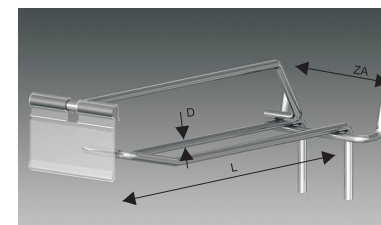

TE39

za police Tego, Linde in podobne s prednjim vpenjanjem, višina 39mm

| L(mm) | EUR/pak |
|-------|---------|
| 1000 | 50,60 |
| 1250 | 60,50 |

Obešalna kljukica - enojna s tablico za ceno

D = debelina žice (v mm)
L = dolžina kljukice (v mm)
ZA = razdalja vpenjalnega dela (v mm)
paket 100 kosov

| ZA(mm) | 25,30 |
|-----------------------|--------|
| $\frac{D(mm)}{L(mm)}$ | 6 |
| 200 | 124,20 |
| 300 | 142,65 |
| 400 | 174,87 |

Obešalna kljukica - dvojna s tablico za ceno

D = debelina žice (v mm)
L = dolžina kljukice (v mm)
ZA = razdalja vpenjalnega dela (v mm)
paket 100 kosov

| ZA(mm) | 45,50 |
|-----------------------|--------|
| $\frac{D(mm)}{L(mm)}$ | 4 |
| 100 | 523,17 |
| 150 | 316,08 |
| 160 | 308,79 |
| 200 | 371,97 |
| 250 | 414,00 |
| 300 | 431,10 |

Cene kljukic so že z vključenimi tablicami za ceno - velikost tablice izberete v nadaljevanju.