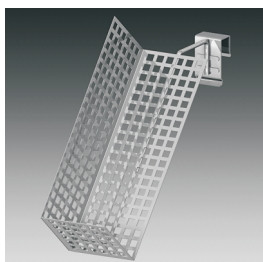

Držalo za el.naprave ipd,
montaža na kvadratno cev 50x20mm,