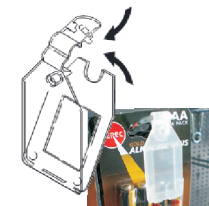

Tablica za ceno

za označevanje cen na dvojnih obešalnih kljukicah, paket 100 kosov

Velikost(mm)	EUR/pak
25x27	20,00
25x38	20,00