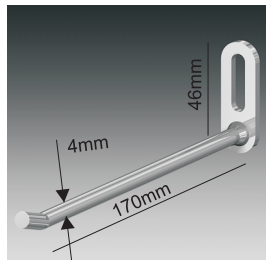

Obešalna kljukica,
montaža na steno,
paket 100 kosov

133,38 € + DDV

Močna obešalna kljukica,
montaža na kvadratno cev 50x20mm,
paket 50 kosov

342,00 € + DDV

Žep za prospekte A5,
razdalja vpenjalnega dela 75mm