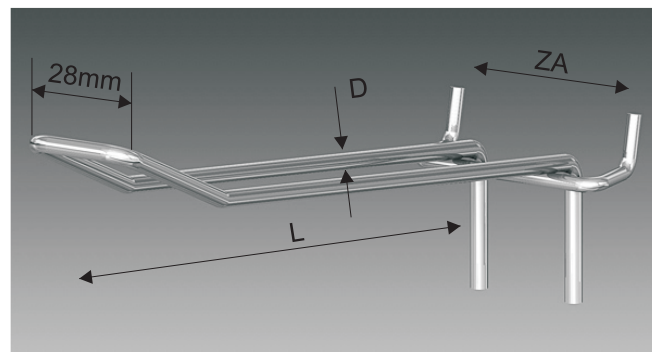

Cene so v EUR brez DDV za paket 100 kosov

ZA(mm)	45	45, 50	45, 50	45, 50
$\frac{D(mm)}{L(mm)}$	3,5	4,0	4,8	6,0
160	87,48	91,98	▪	▪
200	96,66	105,84	142,65	▪
250	▪	138,06	▪	▪
300	▪	156,42	165,60	257,76
400	▪	184,14	193,32	294,48