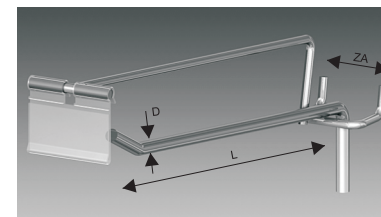

| ZA(mm) | 15, 25, 30 | 25, 30 | 25, 30 | 25, 30 | 25, 30 |
|-----------------------|------------|--------|--------|--------|--------|
| $\frac{D(mm)}{L(mm)}$ | 3,5 | 4,0 | 4,8 | 6,0 | 8,0 |
| 60 | 34,92 | ▪ | ▪ | ▪ | ▪ |
| 80 | 35,82 | ▪ | ▪ | ▪ | ▪ |
| 100 | 39,60 | 38,70 | ▪ | 87,48 | ▪ |
| 120 | 41,40 | ▪ | ▪ | ▪ | ▪ |
| 140 | 43,20 | ▪ | ▪ | ▪ | ▪ |
| 150 | ▪ | 43,20 | 72,72 | 110,52 | ▪ |
| 160 | 44,10 | ▪ | ▪ | ▪ | ▪ |
| 200 | 48,78 | 50,58 | 77,31 | 124,20 | 202,50 |
| 250 | ▪ | ▪ | 81,90 | ▪ | ▪ |
| 300 | ▪ | ▪ | 91,08 | 142,65 | 248,49 |
| 350 | ▪ | ▪ | 100,26 | 156,42 | ▪ |
| 400 | ▪ | ▪ | ▪ | 174,87 | 276,12 |
| 500 | ▪ | ▪ | ▪ | 202,50 | 322,11 |

Za ostale izvedbe pokličite!

DBR 39

paket 50 kosov

TE 39

Regalna letev

za označevanje cen na policah

DBR39

samolepilna, višina 39mm

TE39

za police Tego, Linde in podobne s prednjim vpenjanjem, višina 39mm

| L(mm) | EUR/pak |
|-------|---------|
| 1000 | 50,60 |
| 1250 | 60,50 |

Obešalna kljukica - enojna s tablico za ceno

D = debelina žice (v mm)
L = dolžina kljukice (v mm)
ZA = razdalja vpenjalnega dela (v mm)
paket 100 kosov