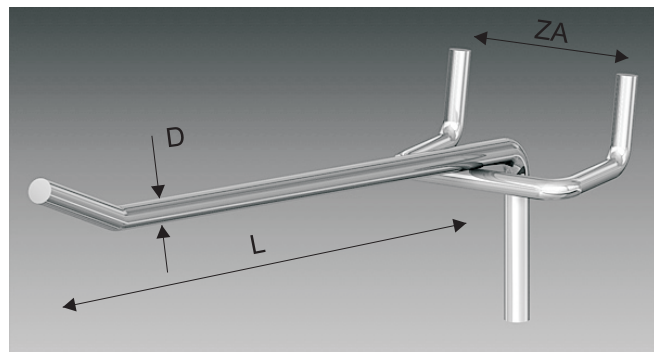

Trgovinska oprema
za boljšo prodajo in več strank

Obešalna kljukica - enojna

D = debelina žice (v mm)
L = dolžina kljukice (v mm)
ZA = razdalja vpenjalnega dela (v mm)
paket 100 kosov

Cene so v EUR brez DDV za paket 100 kosov

| ZA(mm) | 15, 25, 30 | 25, 30 | 25, 30 | 25, 30 | 25, 30 |
|-----------------------|------------|--------|--------|--------|--------|
| $\frac{D(mm)}{L(mm)}$ | 3,5 | 4,0 | 4,8 | 6,0 | 8,0 |
| 60 | 34,92 | ▪ | ▪ | ▪ | ▪ |
| 80 | 35,82 | ▪ | ▪ | ▪ | ▪ |
| 100 | 39,60 | 38,70 | ▪ | 87,48 | ▪ |
| 120 | 41,40 | ▪ | ▪ | ▪ | ▪ |
| 140 | 43,20 | ▪ | ▪ | ▪ | ▪ |
| 150 | ▪ | 43,20 | 72,72 | 110,52 | ▪ |
| 160 | 44,10 | ▪ | ▪ | ▪ | ▪ |
| 200 | 48,78 | 50,58 | 77,31 | 124,20 | 202,50 |
| 250 | ▪ | ▪ | 81,90 | ▪ | ▪ |
| 300 | ▪ | ▪ | 91,08 | 142,65 | 248,49 |
| 350 | ▪ | ▪ | 100,26 | 156,42 | ▪ |
| 400 | ▪ | ▪ | ▪ | 174,87 | 276,12 |
| 500 | ▪ | ▪ | ▪ | 202,50 | 322,11 |