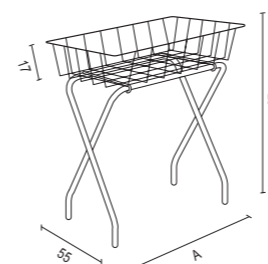

Fold-away wire basket merchandiser 75x55x17cm

Cesta in griglia
Wühlkorb
Soldeur
Cesta ofertas

CODE	A	☺	☹
ST1100	75	-	-

Optional

Kit of standard castors, 2 w/brake + 2 w/o brake

Kit ruote, 2 con freno + 2 senza
Kit Rollen, 2 ohne Bremse + 2 mit Bremse
Kit Roulettes, 2 sans frein
+ 2 avec frein
Kit Ruedas, 2 sin freno + 2 con freno

31021 x2 + 31021/F x2

CODE	☺
RU31021	5