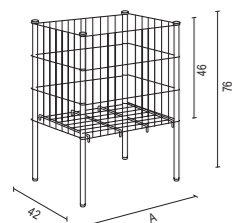

## Wire basket merchandiser

Cesta in griglia  
Wühlkorb  
Soldeur fil  
Cesta ofertas

**Fold away wire basket merchandiser**  
**55x45x45cm, adjustable depth**  
Cesta in griglia  
Wühlkorb  
Soldeur  
Cesta ofertas