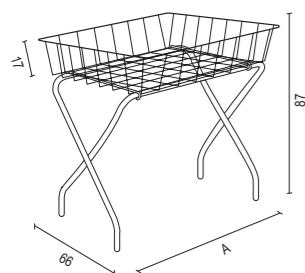

## Wire basket merchandiser

Cesta in griglia  
Wühlkorb  
Soldeur fil  
Cesta ofertas

**Fold away wire basket merchandiser**  
**90x66x17cm**  
Cesta in griglia  
Wühlkorb  
Soldeur  
Cesta ofertas

| CODE   | A  | B | C |
|--------|----|---|---|
| ST1110 | 90 | - | - |