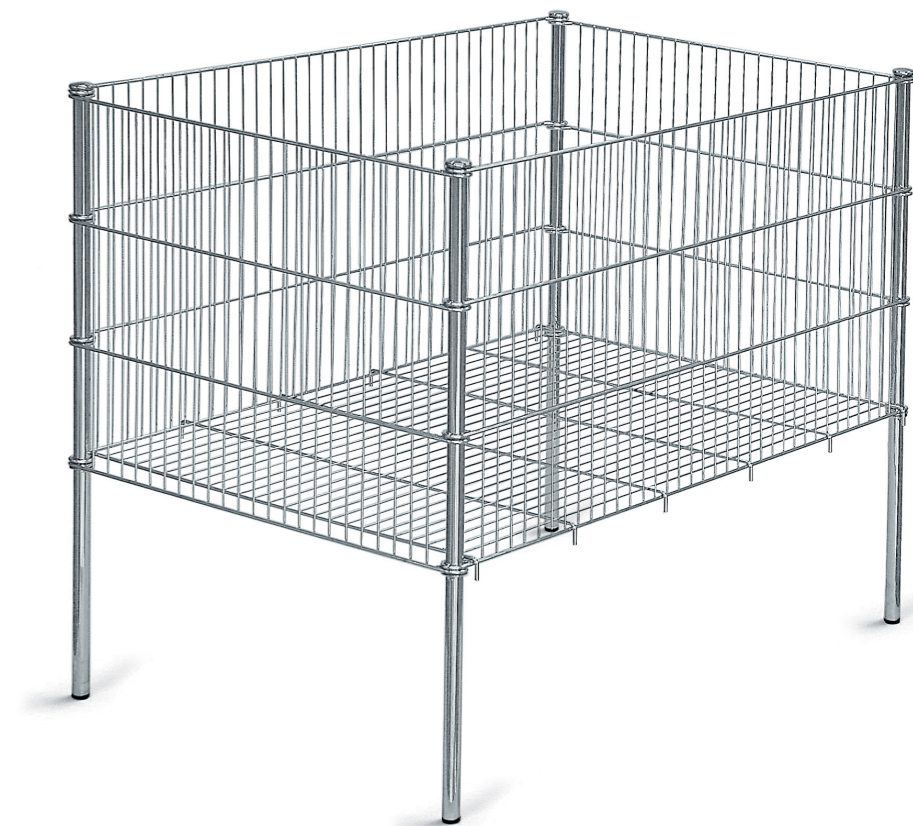

Wire basket merchandiser

Cesta in griglia
Wühlkorb
Soldeur fil
Cesta ofertas

Fold away wire basket merchandiser
92x62x45cm, adjustable depth
Cesta in griglia
Wühlkorb
Soldeur
Cesta ofertas

CODE	A	🛞	💧
ST1170	92	-	-