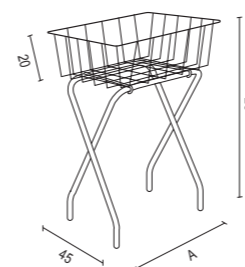

## Wire basket merchandiser

Cesta in griglia  
Wühlkorb  
Soldeur fil  
Cesta ofertas

**Fold away wire basket merchandiser**  
**55x45x20cm**  
Cesta in griglia  
Wühlkorb  
Soldeur  
Cesta ofertas

| CODE   | A  | B | C |
|--------|----|---|---|
| ST1120 | 55 | - | - |