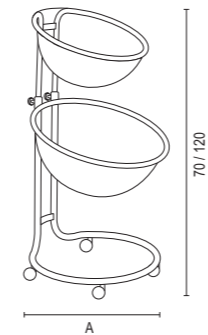

### Clear or smoke acrylic round double dump bin Ø 50cm + Ø 60cm

Bancarella promozionale a 2 contenitori  
Doppelverkaufsschale  
Double soldeur demi-sphère  
Expositor redondo doble

Ø 3 cm

| CODE  | A  | ♻️ | ♿  | 🇨🇭 |
|-------|----|----|----|----|
| 246   | 60 | 5  | SA |    |
| 246TR | 60 | 5  | TA |    |