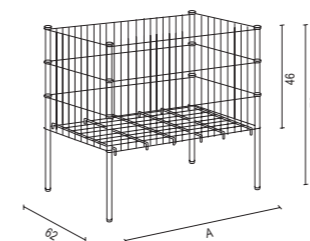

31065 x2    31066 x2

| CODE    | 🛞 |
|---------|---|
| RU31065 | 8 |

**Fold-away basket**  
Cesta pieghevole  
Klappbarer Wühlkorb  
Solderur pliabile  
Cesta plegable

**SIZE**  
100cm x 10cm x 76cm

## Wire basket merchandiser

Cesta in griglia  
Wühlkorb  
Soldeur fil  
Cesta ofertas

**Fold away wire basket merchandiser**  
**92x62x45cm, adjustable depth**  
Cesta in griglia  
Wühlkorb  
Soldeur  
Cesta ofertas