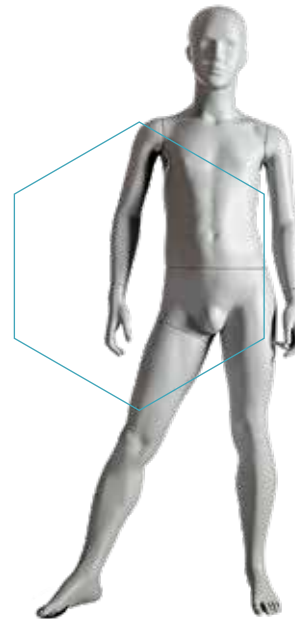

Die Figur kann Gegenstände,
wie Skistöcke, Taschen, oder
Werkzeuge, im wahrsten Sinne
des Wortes in die Hand nehmen.

Anwendungsbeispiel

ISF02

KIDS

SPORTLICH, KECK UND COOL.
IMPULSE KINDERFIGUREN IM
ALTER VON 4 BIS 12 JAHREN.

IK32

IK37

IK38

Alle Figuren haben flache Füße und sind speziell für Sportschuhe geeignet.

SPORTY

IF09

IF01

IF407