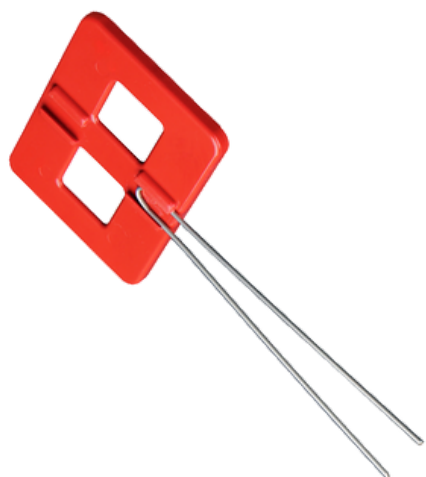

## **SPONKA ZA KOŠARO MONTAŽA NA KOŠARE ALI NAVPIČNE DELE**

- barva: bela
- Za debelino do 20 mm
- material : plastika

Ni na zalogi, dobava po naročilu

## **SPONKA ZA TEGOMETALL POLICE ZA DIREKTNO MONTAŽO NA POLICO**

- barva: bela
- Za Tegometall police
- material : plastika

Ni na zalogi, dobava po naročilu

## SPONKA Z IGLO

- barva: bela
- igla: nerjaveče jeklo
- material : plastika
- 
- Ni na zalogi, dobava po naročilu