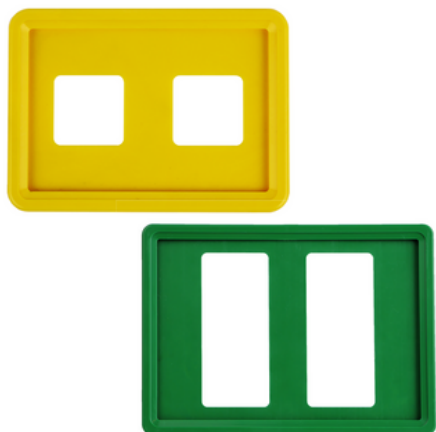

## KASEŤKA ZA CENE A8 S ŠTEVILKAMI

- barve: bela, rdeča ali črna
- številke na beli foliji za enostavno nastavitvev cene
- zunanje dimenzije 77 x 61,5 mm
- za listek formata DIN A8
- material: plastika

## KASEŤKA ZA CENE 160X83 BREZ ŠTEVILK

- barve: zelena ali črna
- zunanje dimenzije 160 x 83 mm
- material: plastika

Primerno za označevanje sadja in zelenjave. Seveda tudi v drugih primerih.

Nastavke za postavitvev oz. pritrditev kasete najdete v nadaljevanju kataloga.

## **OKVIRČEK ZA NAPISE, CENE, OZNAČEVANJE AKCIJ IPD**

- Barva: prozorna, bela, rumena, rdeča, zelena, modra, siva, črna
- formati (ležeči): A6, A7, A8, 210x74 mm
- material: plastika

Nastavke za postavitve oz. pritrditev okvirčkov najdete v nadaljevanju kataloga.