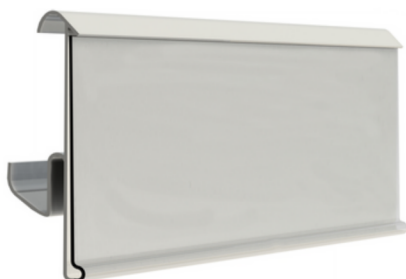

TE ZATIČNA LETVICA ZA TEGOMETALL POLICE

- bela, ostale barve po naročilu
- višini: 39mm in 52mm
- standardni dolžini 988mm in 1248mm
- ostale dolžine po naročilu
- material - trdi PVC
- za police Tegometall, Eden, Mago, Alpos in kompatibilne

Preverite zalogo