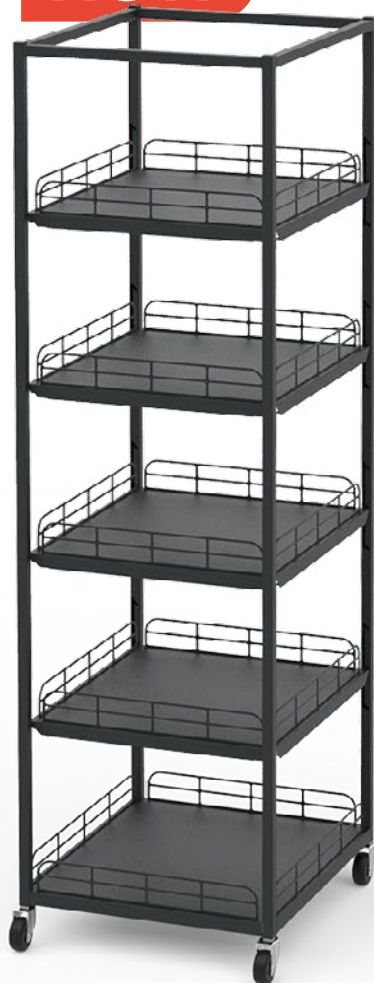

PEGASO MAXI

Espositore scaffalatura

Speciale fiori

new