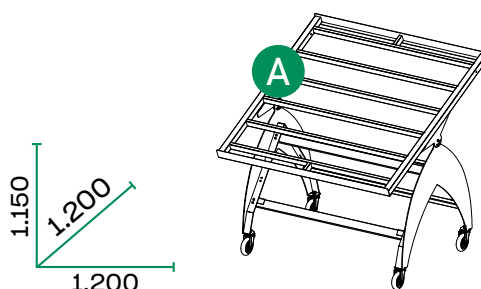

EBE120FLOWERS

Tilting display unit for flower vases

ACCESSORI

1. **1 RIPIANO PORTA VASETTI**
   In lamiera verniciata grigio antracite.
2. **2 RIPIANO PERFORATO PER 5 VASI**
   In lamiera verniciata grigio antracite.
   Vasi non inclusi.
3. **3 RISERVA A TERRA SU RUOTE**
   In metallo verniciato grigio antracite con piano in lamiera zincata.

	DIMENSIONI / DIMENSIONS				PESO KG WEIGHT	FINITURA FINISH	CODICE ORDER CODE	
	L mm	P mm	H mm	Ø mm				
A	1200	1200	1150	-	42	VO.GA	-	EC120B.V0.000
1	1120	950	-	-		VO.GA	-	EC120B.V0.011
2	1120	950	-	-		VO.GA	-	EC120B.V0.013
3	1000	650	300	-		VO.GA	-	EC120B.V0.009

FINITURE FINISHES

FINITURA STRUTTURA
STRUCTURE FINISH

VO GA

Metallo
verniciato
Painted
metal

RAL7016
Grigio antracite
opaco
Anthracite grey