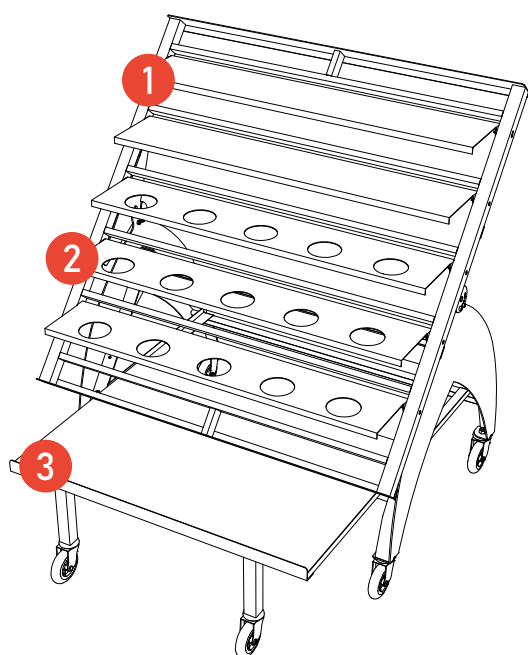

EBE120FLOWERS

Tilting display unit for flower vases

ACCESSORI

1. **1 RIPIANO PORTA VASETTI**
   In lamiera verniciata grigio antracite.
2. **2 RIPIANO PERFORATO PER 5 VASI**
   In lamiera verniciata grigio antracite.
   Vasi non inclusi.
3. **3 RISERVA A TERRA SU RUOTE**
   In metallo verniciato grigio antracite con piano in lamiera zincata.

	DIMENSIONI / DIMENSIONS				PESO KG WEIGHT	FINITURA FINISH	CODICE ORDER CODE	
	L mm	P mm	H mm	Ø mm				
A	1200	1200	1150	-	42	VO.GA	-	EC120B.V0.000
1	1120	950	-	-		VO.GA	-	EC120B.V0.011
2	1120	950	-	-		VO.GA	-	EC120B.V0.013
3	1000	650	300	-		VO.GA	-	EC120B.V0.009

FINITURE FINISHES

FINITURA STRUTTURA
STRUCTURE FINISH

VO GA

Metallo
verniciato
Painted
metal

RAL7016
Grigio antracite
opaco
Anthracite grey