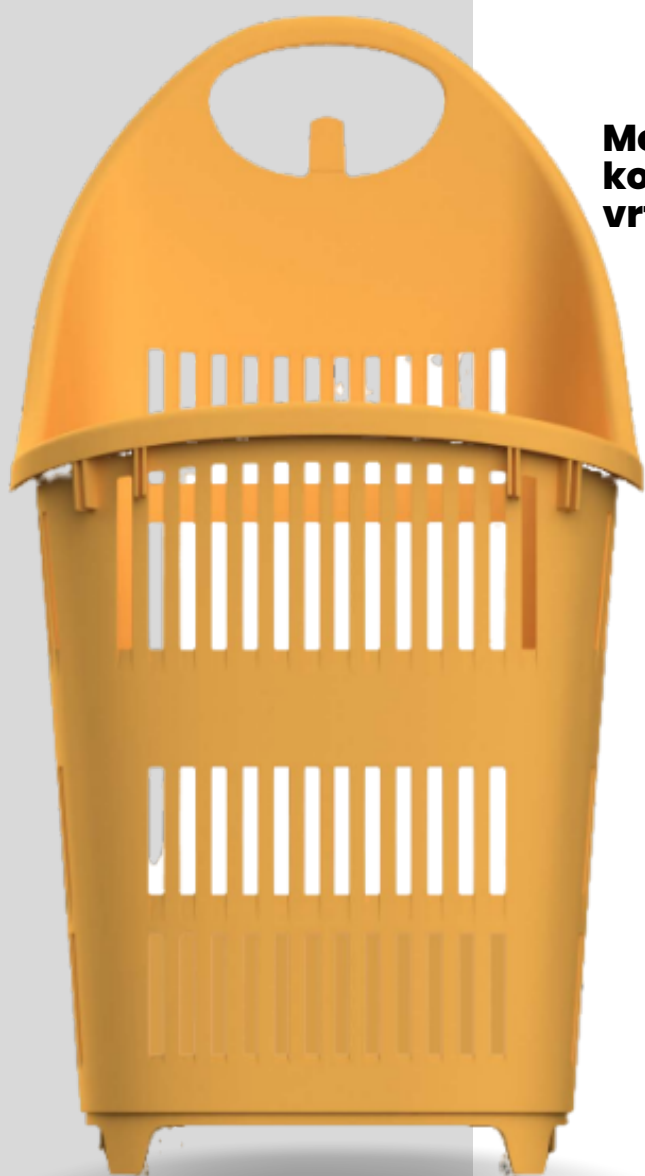

## Lastnosti

- Dimenzije: 375 x 440 x 895 mm (d x š x v).
- Barve košare: rdeča, modra, črna, zelena, oranžna
- Prostornina: 70 litrov
- Teža: 2,2 kg
- Material: polipropilen
- Najmanjše naročilo: 114 kosov.
- Možnost tiska logotipa

# Nakupovalna košarica SUPER BOND

**Monoblok košara v izvedbi z 2 ali 4 kolesi. Različica s 4 kolesi ima 2 vrtljivi kolesi za 360°.**

## Lastnosti

- Dimenzije: 480 x 480 x 895 mm (d x š x v).
- Barve košare: rdeča, črna, modra
- Prostornina: 91 litrov
- Teža: 2,62 kg
- Material: polipropilen
- Najmanjše naročilo: 88 kosov.